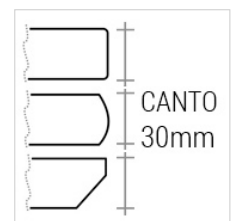

# CERAMIC WOOD TM

Tapa de mesa en DM con acabado 3D efecto Cerámico.  
Disponible para interior y exterior.

## ACABADOS

	MEDIDAS (cm)	INTERIOR	EXTERIOR
	60 x 60	145,60 €	173,60 €
	70 x 70	160,00 €	192,80 €
	80 x 80	178,40 €	214,40 €
	90 x 90	200,80 €	241,60 €
	70 x 110	189,60 €	228,00 €
	80 x 120	227,20 €	272,80 €
	90 x 140	291,20 €	348,80 €
	Ø 60	145,60 €	173,60 €
	Ø 70	160,00 €	192,80 €
	Ø 80	178,40 €	214,40 €
	Ø 90	200,80 €	241,60 €
	Ø 100	236,80 €	282,40 €
	Ø 110	285,60 €	343,20 €
	Ø 120	332,80 €	398,40 €